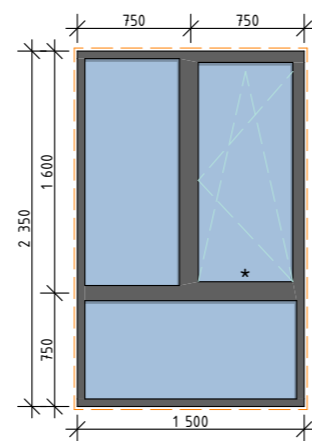

OK-1	
Высота:	2 290 мм
Ширина:	1 100 мм
Открытие:	Откидное
Кол-во:	2 шт.

OK-2	
Высота:	2 290 мм
Ширина:	550 мм
Открытие:	Откидное
Кол-во:	2 шт.

OK-3	
Высота:	2 290 мм
Ширина:	1 500 мм
Открытие:	Поворотно-откидное
Кол-во:	2 шт.

OK-4	
Высота:	2 290 мм
Ширина:	1 100 мм
Открытие:	Поворотно-откидное
Кол-во:	1 шт.

Примечания:

1. Окна показаны условно, размеры даны по раме;
2. Схема окон показана со стороны фасадов;
3. Профиль окрашен по RAL с двух сторон (RAL 7016);
4. Двойной стеклопакет;
5. Фурнитура в цвет профилей (RAL 7016);
6. Места установки москитных сеток обозначены *;
7. Окна стандартного исполнения, без импостов.