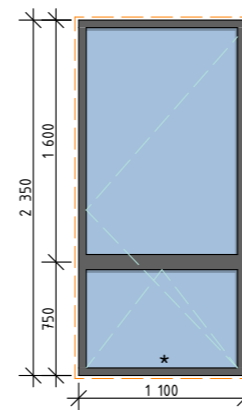

OK-1	
Высота:	2 290 мм
Ширина:	1 100 мм
Открытие:	Откидное
Кол-во:	2 шт.

OK-2	
Высота:	2 290 мм
Ширина:	550 мм
Открытие:	Откидное
Кол-во:	2 шт.

OK-3	
Высота:	2 290 мм
Ширина:	1 500 мм
Открытие:	Поворотно-откидное
Кол-во:	2 шт.

OK-4	
Высота:	2 290 мм
Ширина:	1 100 мм
Открытие:	Поворотно-откидное
Кол-во:	1 шт.

Примечания:

1. Окна показаны условно, размеры даны по раме;
2. Схема окон показана со стороны фасадов;
3. Профиль окрашен по RAL с двух сторон (RAL 7016);
4. Двойной стеклопакет;
5. Фурнитура в цвет профилей (RAL 7016);
6. Места установки москитных сеток обозначены *;
7. Окна стандартного исполнения, без импостов.