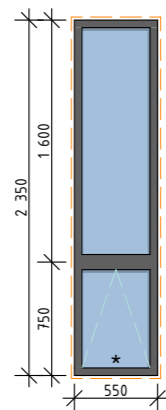

OK-1	
Высота:	2 290 мм
Ширина:	1 100 мм
Открытие:	Откидное
Кол-во:	2 шт.

OK-2	
Высота:	2 290 мм
Ширина:	550 мм
Открытие:	Откидное
Кол-во:	2 шт.

OK-3	
Высота:	2 290 мм
Ширина:	1 500 мм
Открытие:	Поворотно-откидное
Кол-во:	2 шт.

OK-4	
Высота:	2 290 мм
Ширина:	1 100 мм
Открытие:	Поворотно-откидное
Кол-во:	1 шт.

Примечания:

1. Окна показаны условно, размеры даны по раме;
2. Схема окон показана со стороны фасадов;
3. Профиль окрашен по RAL с двух сторон (RAL 7016);
4. Двойной стеклопакет;
5. Фурнитура в цвет профилей (RAL 7016);
6. Места установки москитных сеток обозначены *;
7. Окна стандартного исполнения, без импостов.