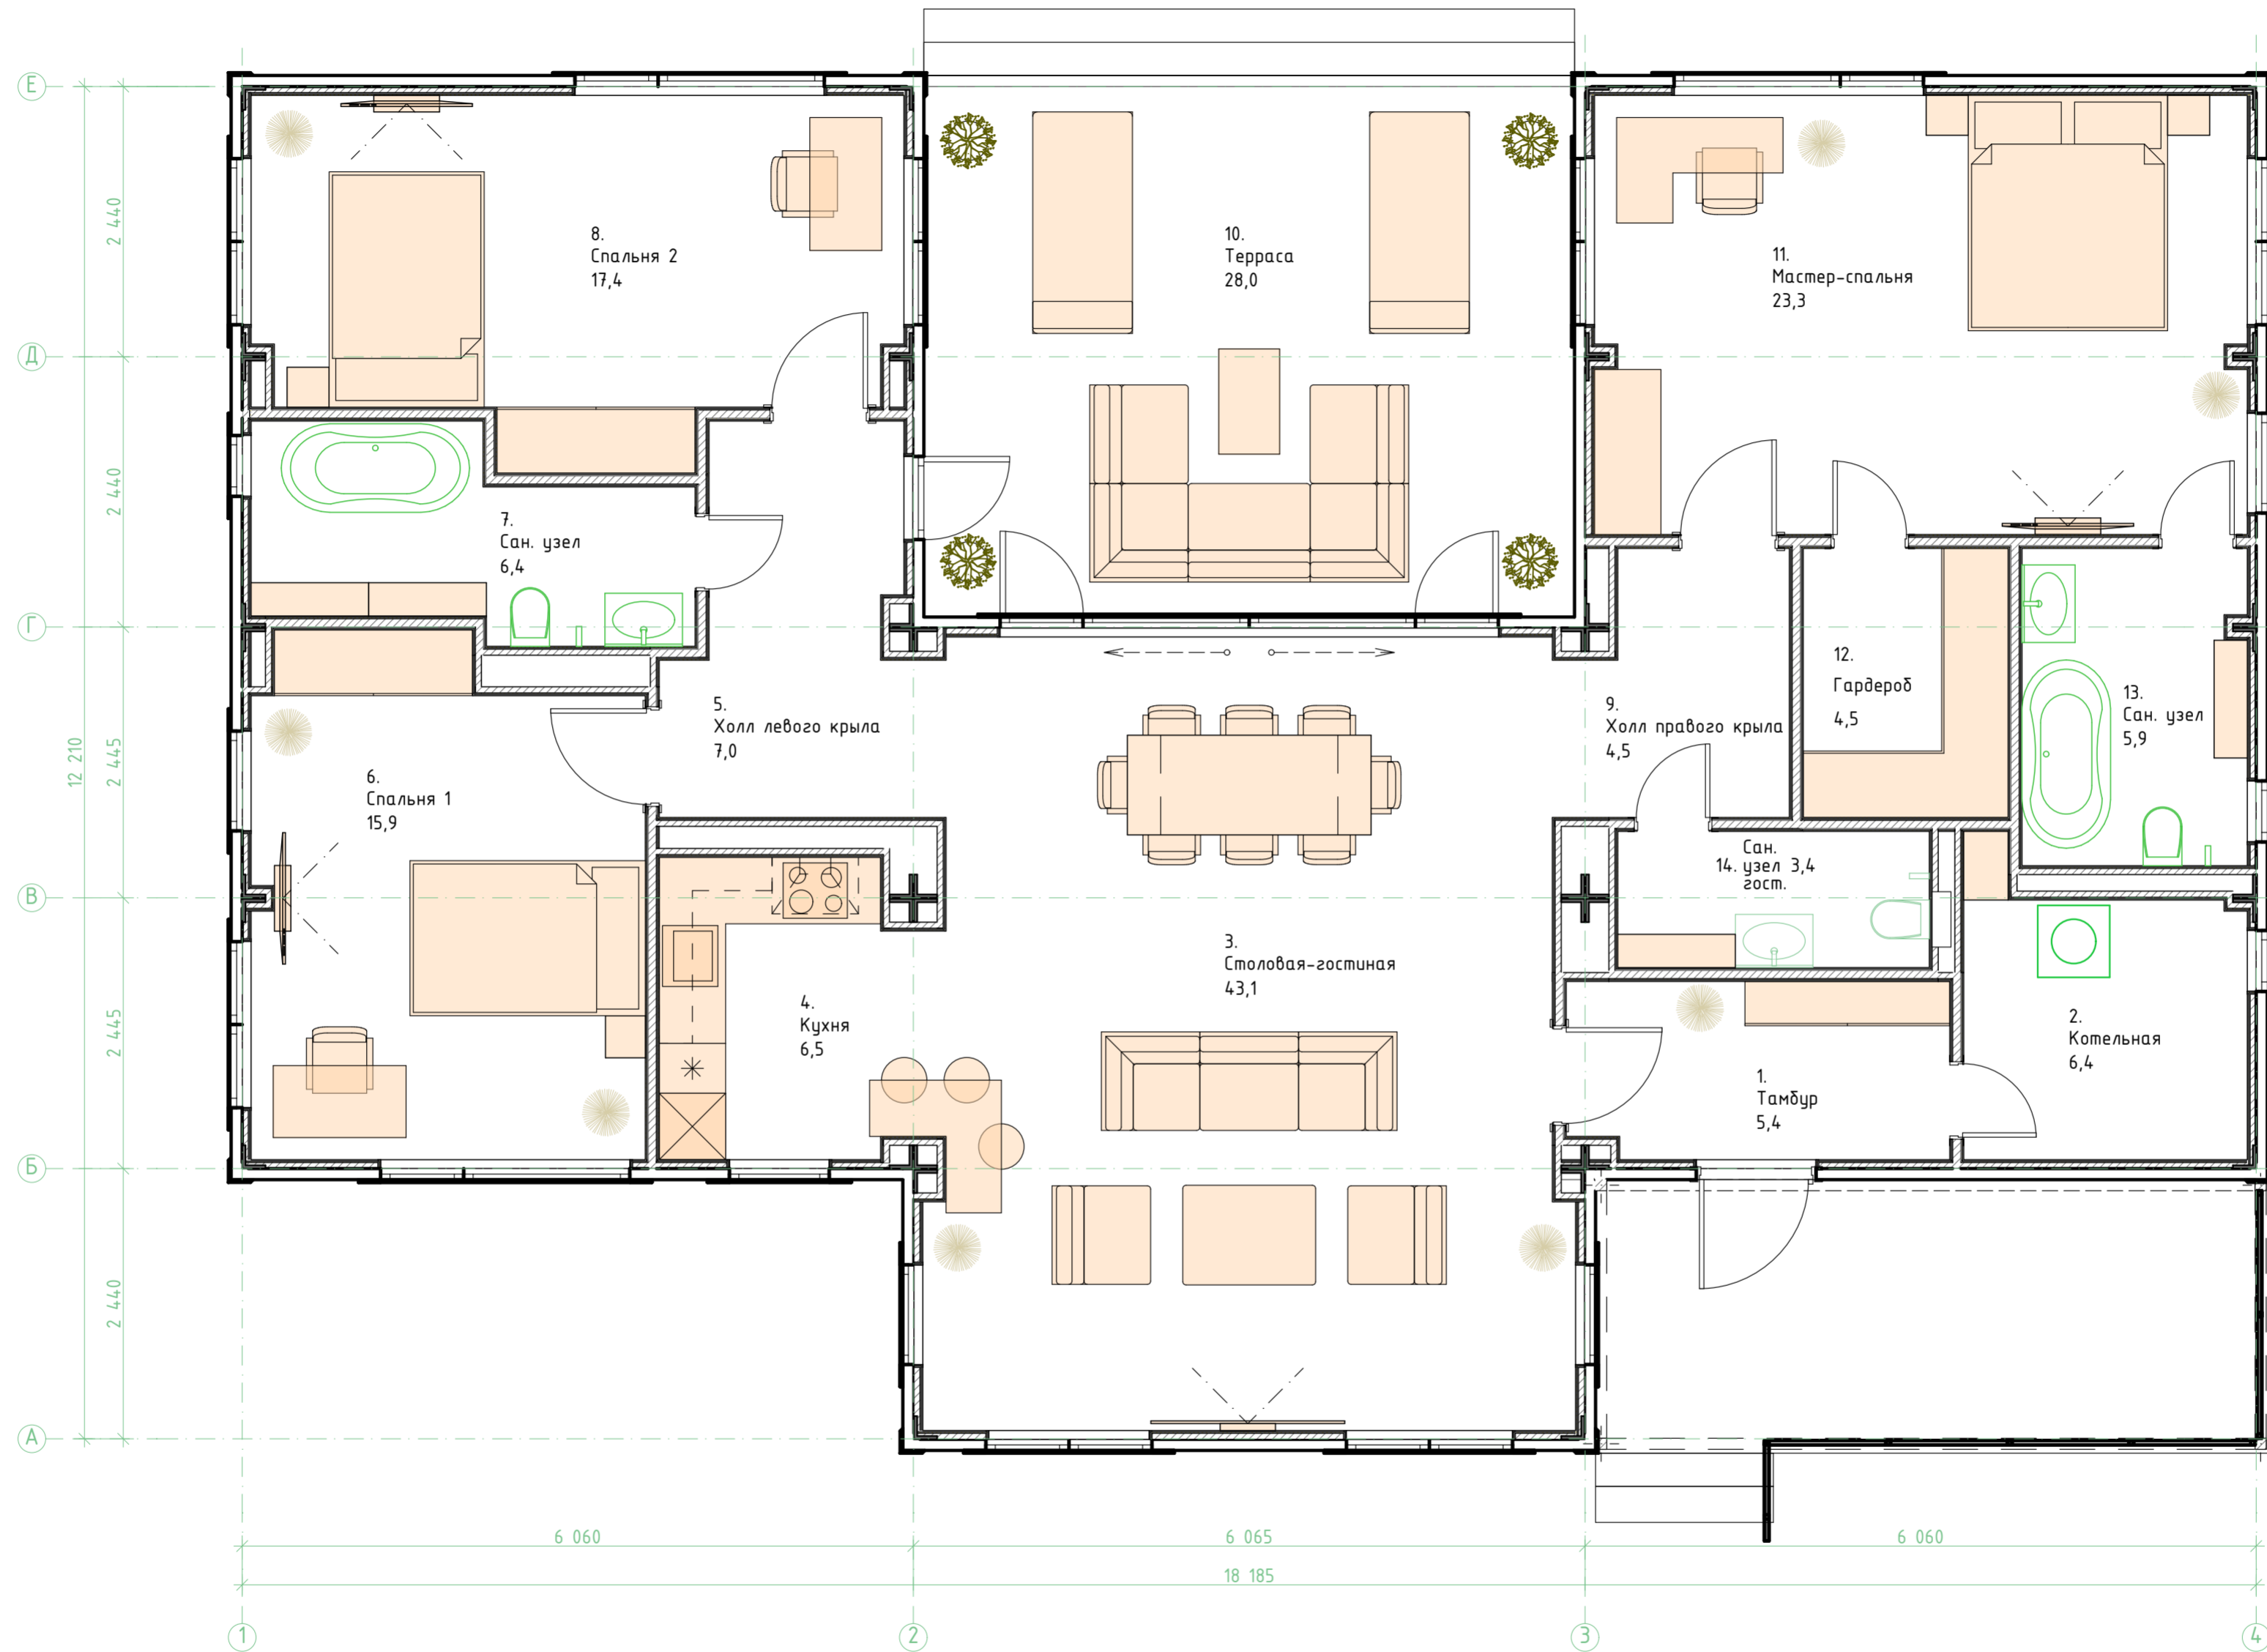

EFFECT ULTRA 162
План этажа

						DOORHAN EFFECT		
						ООО "ДорХан - Торговый Дом" Адрес: 143002, МО, Одинцовский район, с. акулOVO, ул. Новая, д.120, стр.1.		
Изм.	Колуч.	Лист	№Док.	Подп.	Дата	Этадия	Лист	Листов
						EFFECT ULTRA 162	Р	— N
Архитектор: Маколкин А.Е.						Планировочное решение		