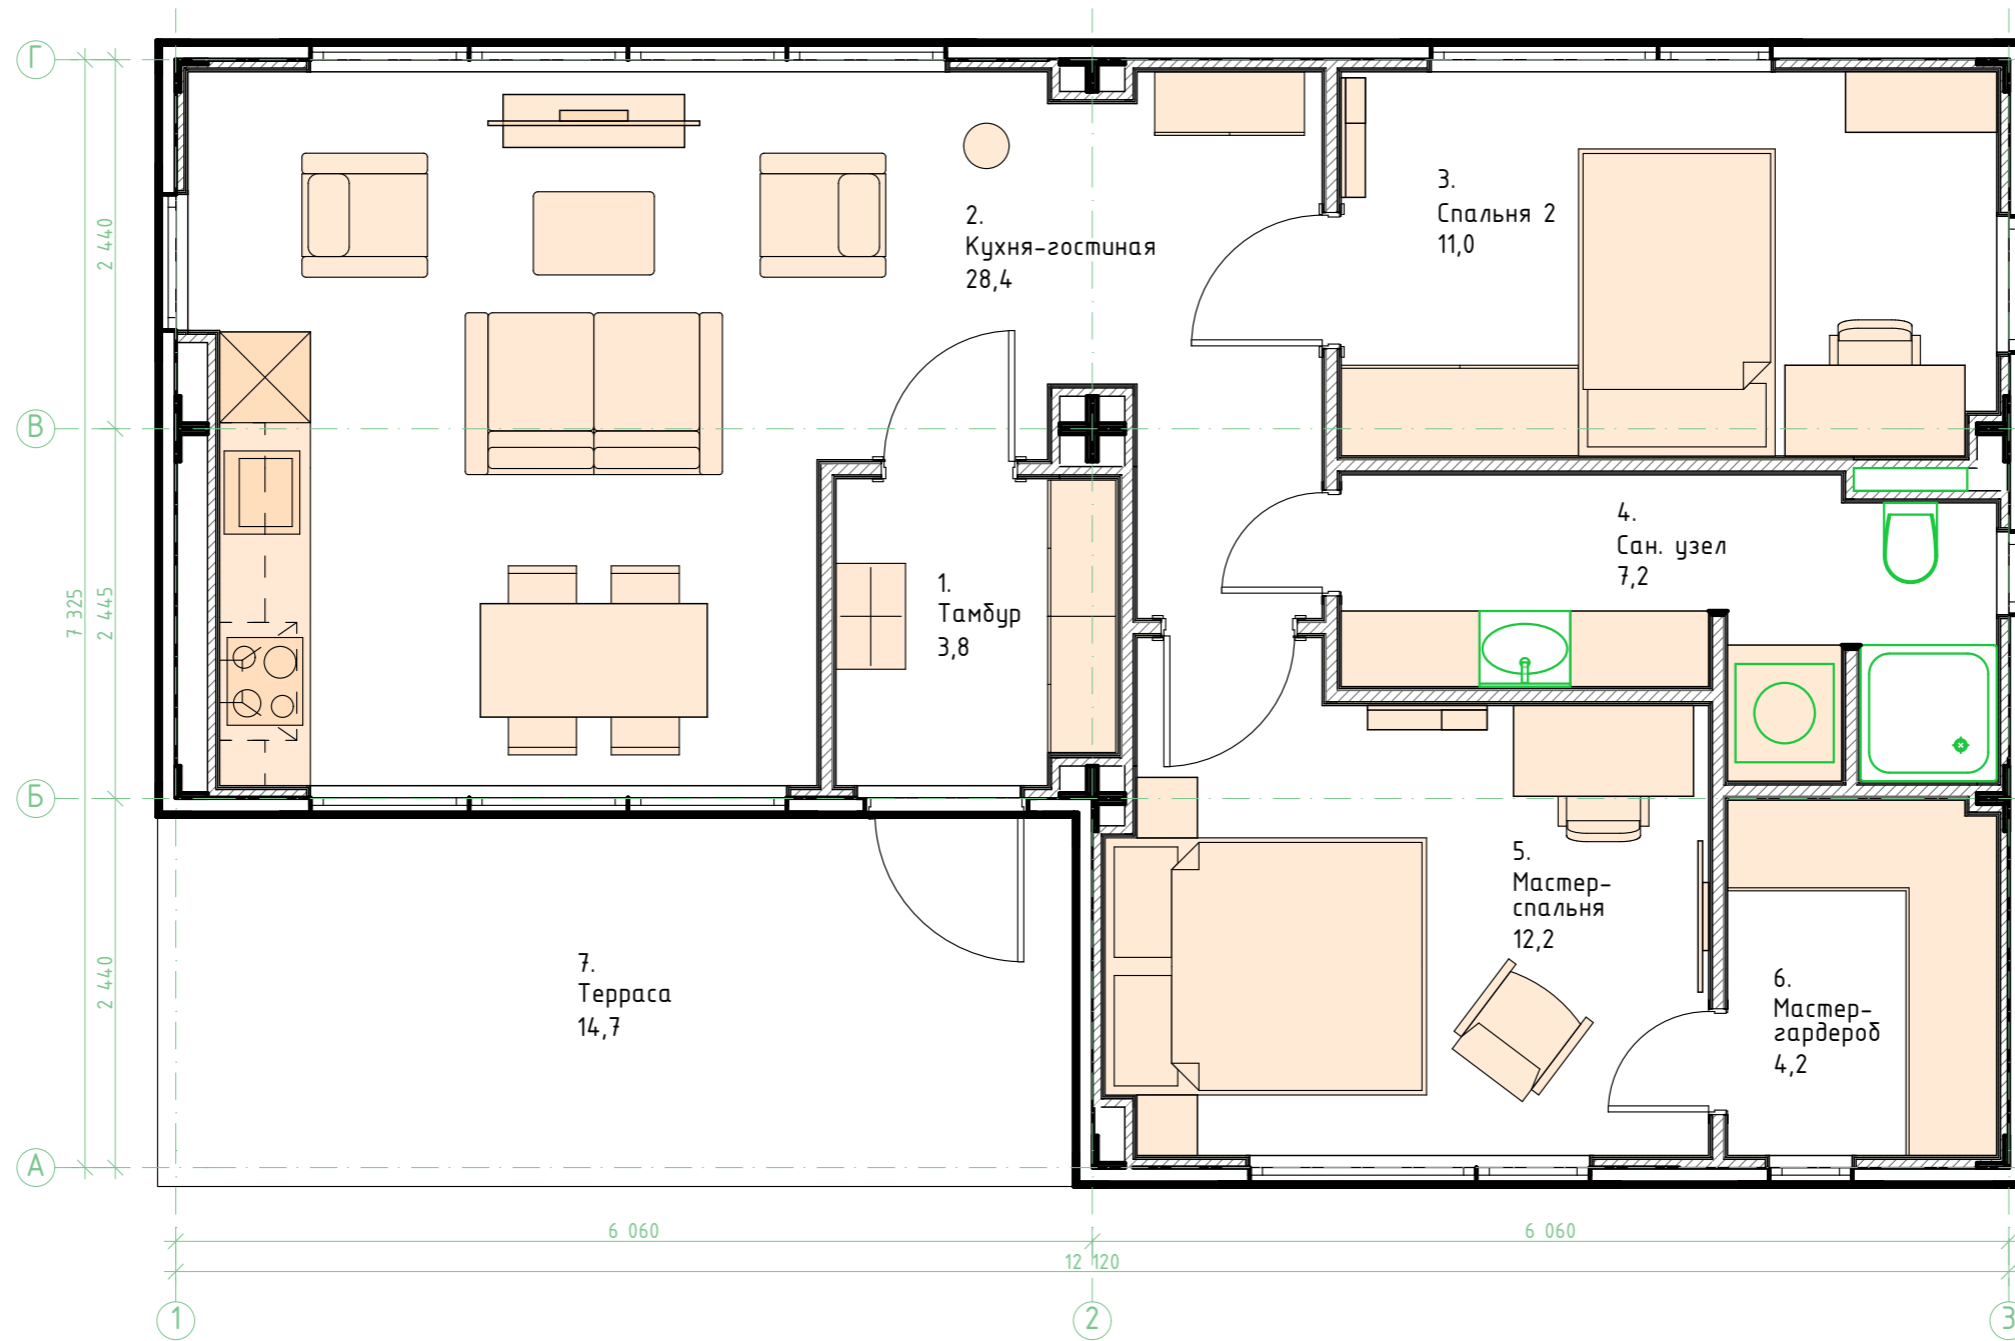

EFFECT ULTRA-74
 План этажа

						DOORHAN EFFECT			
						ООО "ДорХан - Торговый Дом"			
						Адрес: 143002, МО, Одинцовский район, с. акуллово, ул. Новая, д.120, стр.1.			
Изм.	Кол.уч.	Лист	№Док.	Подп.	Дата	EFFECT ULTRA 74	Стадия	Лист	Листов
							Р	—	N
Архитектор: Маколкин А.Е.						План этажа	